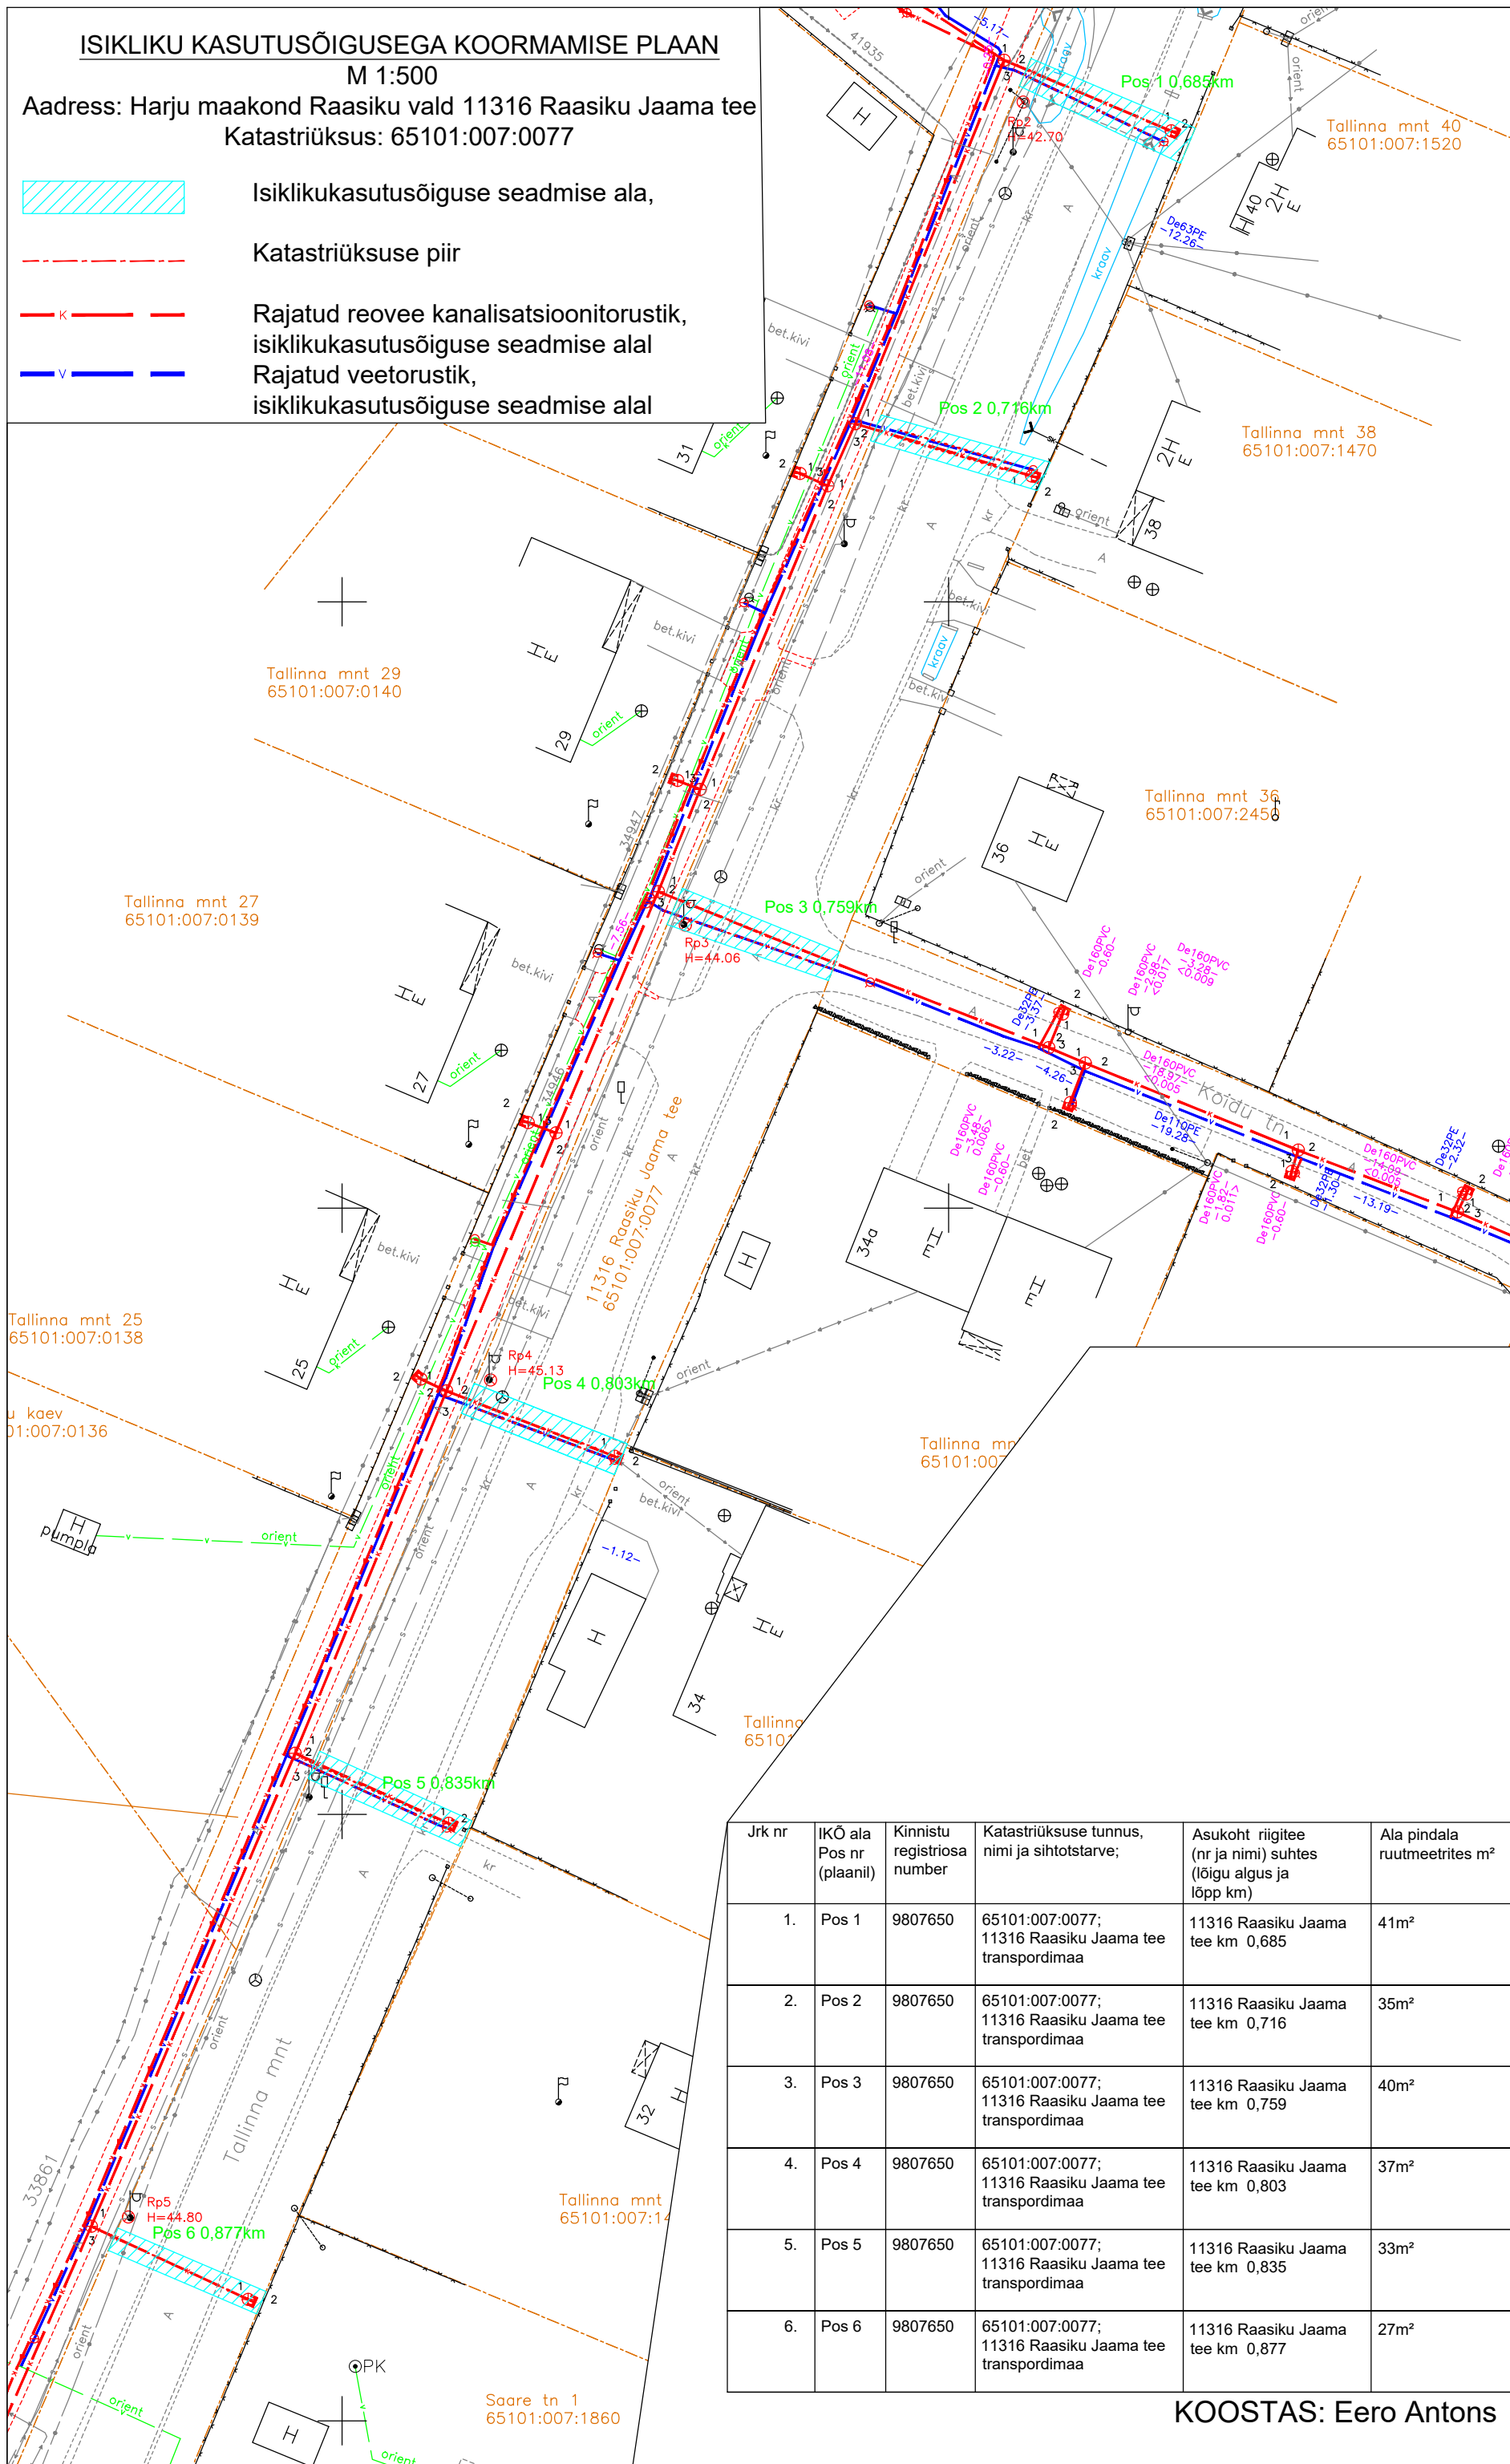

ISIKLIKUKASUTUSÕIGUSEGA KOORMAMISE PLAAN

M 1:500

Address: Harju maakond Raasiku vald 11316 Raasiku Jaama tee
Katastriüksus: 65101:007:0077

-  Isiklikukasutusõiguse seadmise ala,
-  Katastriüksuse piir
-  Rajatud reovee kanalisatsioonitorustik, isiklikukasutusõiguse seadmise alal
-  Rajatud veetorustik, isiklikukasutusõiguse seadmise alal

Jrk nr	IKÕ ala Pos nr (plaanil)	Kinnistu registriosa number	Katastriüksuse tunnus, nimi ja sihtotstarve;	Asukoht riigitee (nr ja nimi) suhtes (lõigu algus ja lõpp km)	Ala pindala ruutmeetrites m ²
1.	Pos 1	9807650	65101:007:0077; 11316 Raasiku Jaama tee transpordimaa	11316 Raasiku Jaama tee km 0,685	41m ²
2.	Pos 2	9807650	65101:007:0077; 11316 Raasiku Jaama tee transpordimaa	11316 Raasiku Jaama tee km 0,716	35m ²
3.	Pos 3	9807650	65101:007:0077; 11316 Raasiku Jaama tee transpordimaa	11316 Raasiku Jaama tee km 0,759	40m ²
4.	Pos 4	9807650	65101:007:0077; 11316 Raasiku Jaama tee transpordimaa	11316 Raasiku Jaama tee km 0,803	37m ²
5.	Pos 5	9807650	65101:007:0077; 11316 Raasiku Jaama tee transpordimaa	11316 Raasiku Jaama tee km 0,835	33m ²
6.	Pos 6	9807650	65101:007:0077; 11316 Raasiku Jaama tee transpordimaa	11316 Raasiku Jaama tee km 0,877	27m ²